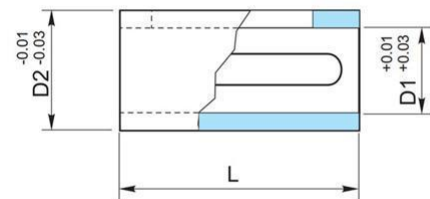

Datum: 24-06-2026

Verloopbussen

Producten

Naam	Artikelnr.	Vrpk.nhd
ww-red.verl.bus 11/09 IEC63/56	10C-SVLB05606300	--
ww-red.verl.bus 14/11 IEC71/63	10C-SVLB06307100	--
ww-red.verl.bus 19/11 IEC80/63	10C-SVLB06308000	--
ww-red.verl.bus 19/14 IEC80/71	10C-SVLB07108000	--
ww-red.verl.bus 24/14 IEC90/71	10C-SVLB07109000	--
ww-red.verl.bus 24/19 IEC90/80	10C-SVLB08009000	--
ww-red.verl.bus 28/19 IEC100/80	10C-SVLB08010000	--
ww-red.verl.bus 28/24 IEC100/90	10C-SVLB09010000	--
ww-red.verl.bus 38/24 IEC132/90	10C-SVLB09013200	--
ww-red.verl.bus 38/28 IEC132/100	10C-SVLB10013200	--
ww-red.verl.bus 42/38 IEC160/132	10C-SVLB16013200	--