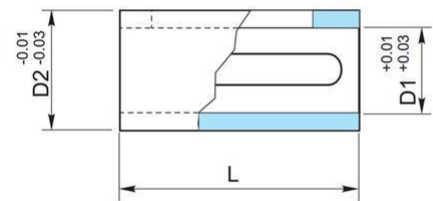

## Producten

Naam	Artikelnr.	Vrpk.nhd
ww-red.verl.bus 11/09 IEC63/56	10C-SVLB05606300	--
ww-red.verl.bus 14/11 IEC71/63	10C-SVLB06307100	--
ww-red.verl.bus 19/11 IEC80/63	10C-SVLB06308000	--
ww-red.verl.bus 19/14 IEC80/71	10C-SVLB07108000	--
ww-red.verl.bus 24/14 IEC90/71	10C-SVLB07109000	--
ww-red.verl.bus 24/19 IEC90/80	10C-SVLB08009000	--
ww-red.verl.bus 28/19 IEC100/80	10C-SVLB08010000	--
ww-red.verl.bus 28/24 IEC100/90	10C-SVLB09010000	--
ww-red.verl.bus 38/24 IEC132/90	10C-SVLB09013200	--
ww-red.verl.bus 38/28 IEC132/100	10C-SVLB10013200	--
ww-red.verl.bus 42/38 IEC160/132	10C-SVLB16013200	--