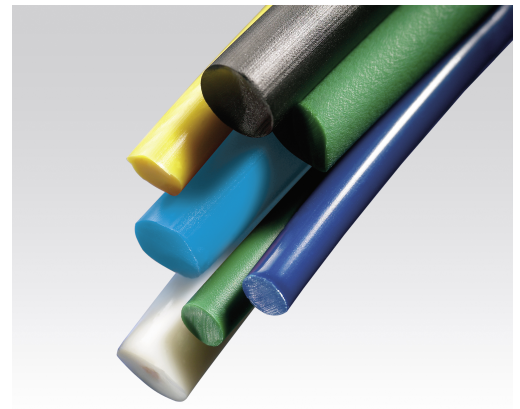

## Producten

	Naam	Artikelnr.	Vrpk.nhd
	Optibelt rondsn+krd RR+ 6 blauw	03B-RRP0677R4BL0	--
	Optibelt rondsn+krd RR+ 6 geel	03B-RRP0677R2GL0	--
	Optibelt rondsn+krd RR+ 6 groen gla	03B-RRP0677R1GR0	--
	Optibelt rondsn+krd RR+ 6 groen ruw	03B-RRP0677Q1GRR	--
	Optibelt rondsn+krd RR+ 6 wit	03B-RRP0677R3WT0	--
	Optibelt rondsn+krd RR+ 7 blauw	03B-RRP0777R4BL0	--
	Optibelt rondsn+krd RR+ 7 geel	03B-RRP0777R2GL0	--
	Optibelt rondsn+krd RR+ 7 groen gla	03B-RRP0777R1GR0	--
	Optibelt rondsn+krd RR+ 7 groen ruw	03B-RRP0777Q1GRR	--
	Optibelt rondsn+krd RR+ 7 wit	03B-RRP0777R3WT0	--