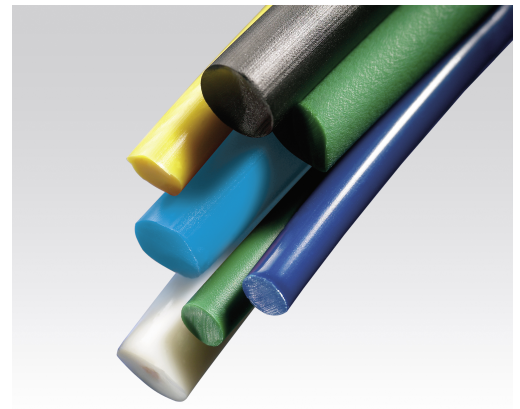

Datum: 24-06-2026

Rondsnaren

Merk Megadyne

Producten

	Naam	Artikelnr.	Vrpk.nhd
	Optibelt rondsn+krd RR+ 6 blauw	03B-RRP0677R4BL0	--
	Optibelt rondsn+krd RR+ 6 geel	03B-RRP0677R2GL0	--
	Optibelt rondsn+krd RR+ 6 groen gla	03B-RRP0677R1GR0	--
	Optibelt rondsn+krd RR+ 6 groen ruw	03B-RRP0677Q1GRR	--
	Optibelt rondsn+krd RR+ 6 wit	03B-RRP0677R3WT0	--
	Optibelt rondsn+krd RR+ 7 blauw	03B-RRP0777R4BL0	--
	Optibelt rondsn+krd RR+ 7 geel	03B-RRP0777R2GL0	--
	Optibelt rondsn+krd RR+ 7 groen gla	03B-RRP0777R1GR0	--
	Optibelt rondsn+krd RR+ 7 groen ruw	03B-RRP0777Q1GRR	--
	Optibelt rondsn+krd RR+ 7 wit	03B-RRP0777R3WT0	--

Naam	Artikelnr.	Vrpk.nhd
 Optibelt rondsnaar RR+ 8 blauw	03B-RRP0877R4BL0	--
 Optibelt rondsnaar RR+ 8 geel	03B-RRP0877R2GL0	--
 Optibelt rondsnaar RR+ 8 groen gla	03B-RRP0877R1GR0	--
 Optibelt rondsnaar RR+ 8 groen ruw	03B-RRP0877Q1GRR	--
 Optibelt rondsnaar RR+ 8 wit	03B-RRP0877R3WT0	--
 Optibelt rondsnaar RR+10 blauw	03B-RRP1077R4BL0	--
 Optibelt rondsnaar RR+10 geel	03B-RRP1077R2GL0	--
 Optibelt rondsnaar RR+10 groen gla	03B-RRP1077R1GR0	--
 Optibelt rondsnaar RR+10 groen ruw	03B-RRP1077Q1GRR	--
 Optibelt rondsnaar RR+10 wit	03B-RRP1077R3WT0	--
 Optibelt rondsnaar RR+10 zwart	03B-RRP1000R6ZW0	--
 Optibelt rondsnaar RR+12 blauw	03B-RRP1277R4BL0	--
 Optibelt rondsnaar RR+12 geel	03B-RRP1277R2GL0	--
 Optibelt rondsnaar RR+12 groen gla	03B-RRP1277R1GR0	--
 Optibelt rondsnaar RR+12 groen ruw	03B-RRP1277Q1GRR	--
 Optibelt rondsnaar RR+12 wit	03B-RRP1277R3WT0	--
 Optibelt rondsnaar RR+15 blauw	03B-RRP1577R4BL0	--
 Optibelt rondsnaar RR+15 geel	03B-RRP1577R2GL0	--
 Optibelt rondsnaar RR+15 groen gla	03B-RRP1577R1GR0	--
 Optibelt rondsnaar RR+15 groen ruw	03B-RRP1577Q1GRR	--
 Optibelt rondsnaar RR+15 wit	03B-RRP1577R3WT0	--
 Optibelt rondsnaar RR 2 blauw	03B-RR0277K4BL00	--
 Optibelt rondsnaar RR 2 geel	03B-RR0277K2GL00	--
 Optibelt rondsnaar RR 2 groen glad	03B-RR0277K1GR00	--
 Optibelt rondsnaar RR 2 groen ruw	03B-RR0277F1GRR0	--